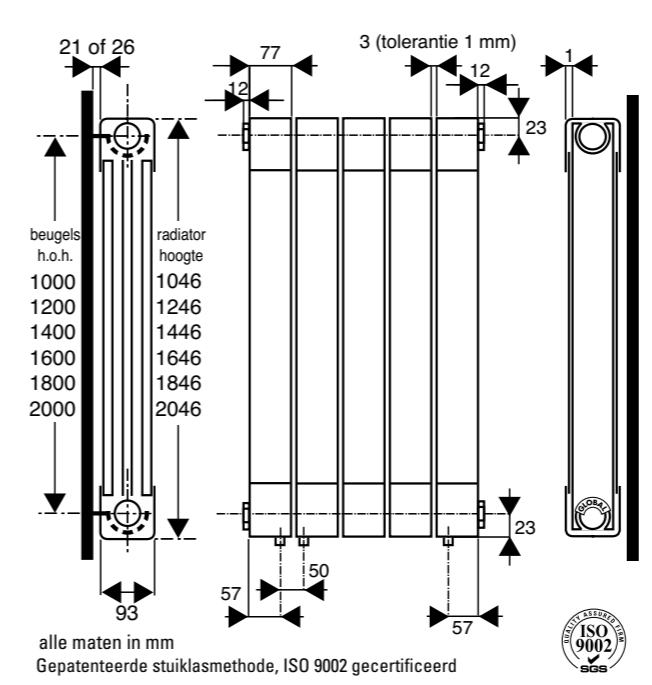

DRL OSCAR/OSCARDE LUXE

**DRL OSCAR**  
1046 mm - 2046 mm hoog

**DRL OSCARDE LUXE**  
Inclusief zijbekleding

3/4" euroconus binnendraad aansluitkoppelingen en keerplaatje zijn bij de compactaansluiting reeds gemonteerd, aansluiten met 1/2" radiatorkraan en voetventiel (zonder staartstuk).  
Oscar compactaansluiting (speciale bestelling, max. levertijd 2 weken)