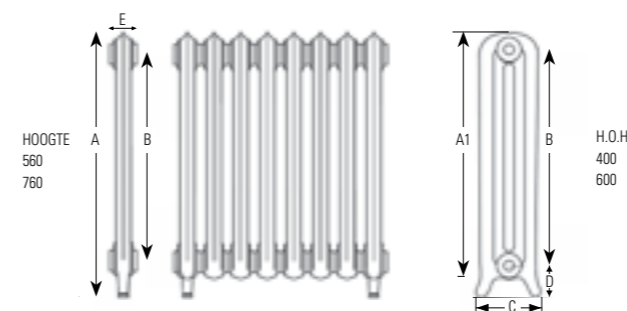

de kunst van authentiek

DRL ROYALE 2 KOLOMS

Model	Type	A (mm)	A1 (mm)	B (mm)	C (mm)	D (mm)	E (mm)	Kg	Liter	Afgifte in Watt 90/70/20 per element	Afgifte in Watt 75/65/20 per element
ROYALE	2/560 middenlid		500	400	190	100	78	8,4	2	115	92
ROYALE	2/560 eindlid	560		400	190	100	78	9,2	2	115	92
ROYALE	2/760 middenlid		680	600	190	122	78	9,4	2,6	139	111
ROYALE	2/760 eindlid	760		600	190	122	78	10,3	2,6	139	111

Bij aansluitingen 5 t/m 8 siliconen stop gelijktijdig met radiator bestellen. (art.nr. 900578, €10,-) Deze moet fabrieksmatig worden voorgeïnstalleerd!

1. **LEGENDA**
2. aanvoer
   - retour
   - keerplaatje
   - aansluitcode