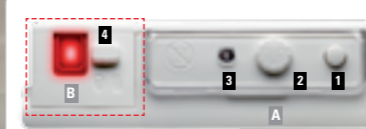

DRL E-COMFORT STYLO

Eenvoudig 1 of meerdere convectoren programmeren met een dag of week programma? Dit is mogelijk door optioneel te kiezen voor 1x een "Stylo Plug-In-Programma Module" per convectoren, en 1x een Stylo IR Remote Control voor 1 of meerdere convectoren. Na eenvoudige en snelle plaatsing van de Stylo Plug-In-Programma Module(s) op de convectoren kan men deze met behulp van de Stylo IR Remote Control eenvoudig programmeren. Met de Stylo IR Remote Control is er ook de keuze om meerdere programma's in de verschillende convectoren in te stellen.

Hoogte : 410mm
Breedte: 470mm, 710mm, 960mm, 1160mm
Afgifte: 500W, 1000W, 1500W, 2000W
Aansluiting: 230 volt.
Kleur: RAL 9016
Levertijd: uit voorraad leverbaar.
Garantie: 5 jaar fabrieksgarantie op lak.
2 jaar fabrieksgarantie op de elektronische componenten.
Lengtesnoer 1 meter, deze wordt zonder stekker geleverd.