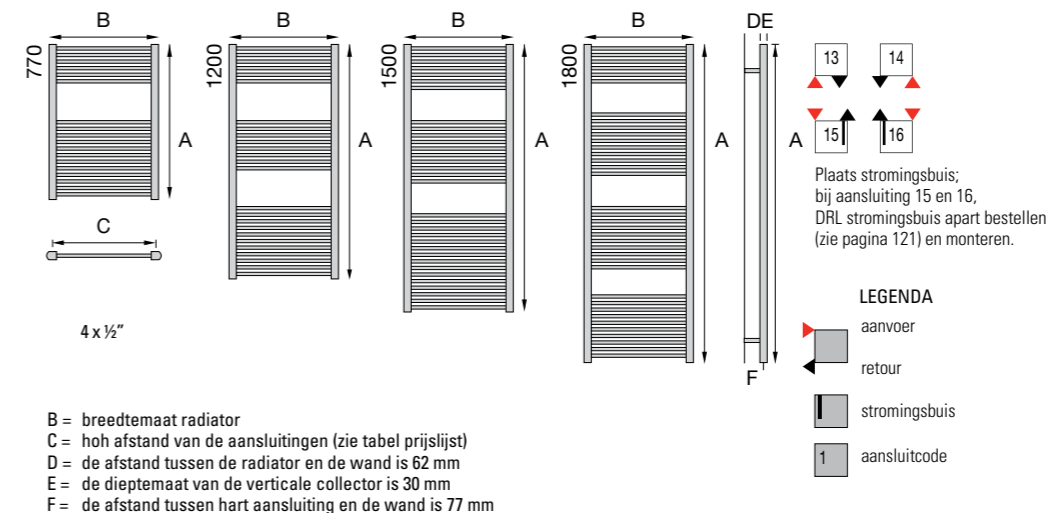

DRL TEKNO RECHT CHROOM