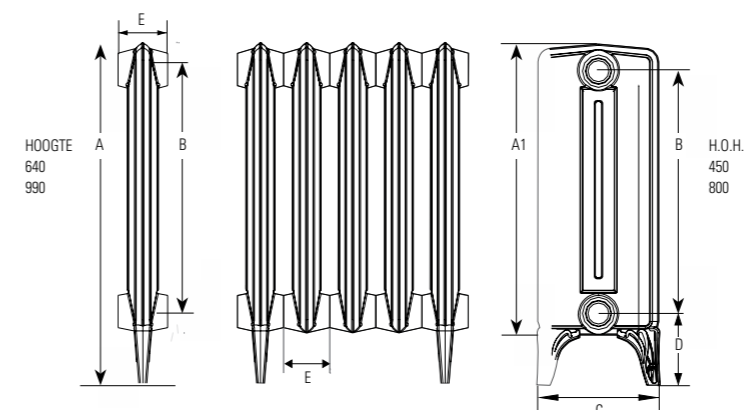

- aanvoer
- retour
- aansluitcode
- voorgemonteerde siliconen stop

Bij aansluitingen 5 t/m 8 siliconen stop apart bestellen. (art.nr. 900578, €10,-) Deze moet fabrieksmatig worden voorgemonteerd!

DRL OXFORD 2 KOLOMS											
Model	Type	A (mm)	A1 (mm)	B (mm)	C (mm)	D (mm)	E (mm)	Kg	Liter	Afgifte in Watt 90/70/20	Afgifte in Watt 75/65/20
Oxford	2/640 middenlid		540	450	225	134	86	11,4	1,3	141	110
Oxford	2/640 eindlid	640		450	225	134	86	13,2	1,3	141	110
Oxford	2/990 middenlid		890	800	220	134	86	16,3	4,3	251	196
Oxford	2/990 eindlid	990		800	220	134	86	17,5	4,3	251	196