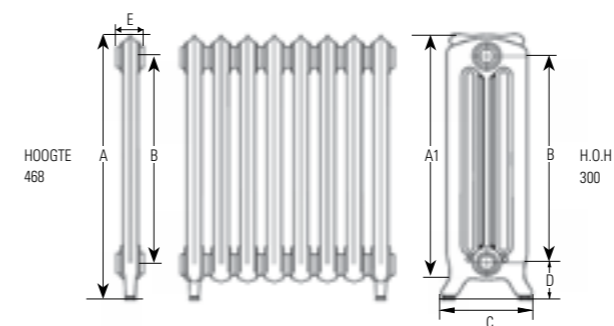

DRL FLAMBOYANT											
Model	Type	A (mm)	A1 (mm)	B (mm)	C (mm)	D (mm)	E (mm)	Kg	Liter	Afgifte in Watt 90/70/20	Afgifte in Watt 65/20
Flamboyant 3/468 middenlid		420	300	225	107	78	8,5	2,3	125	100	
Flamboyant 3/468 eindlid		468	300	225	107	78	10,0	2,3	125	100	

Standaard aansluitingen 1 t/m 4

LEGENDA

- aanvoer
- retour
- aansluitcode
- voorgemonteerde siliconen stop

Bij aansluitingen 5 t/m 8 siliconen stop apart bestellen. (art.nr. 900578, €10,-) Deze moet fabrieksmatig worden voorgemonteerd!