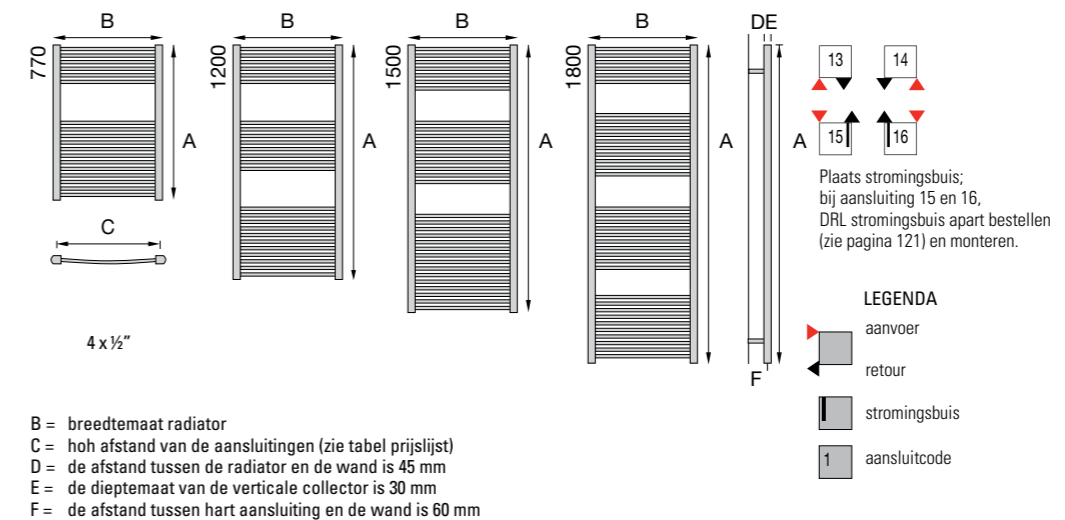

DRL TEKNOGEBOGEN CHROOM