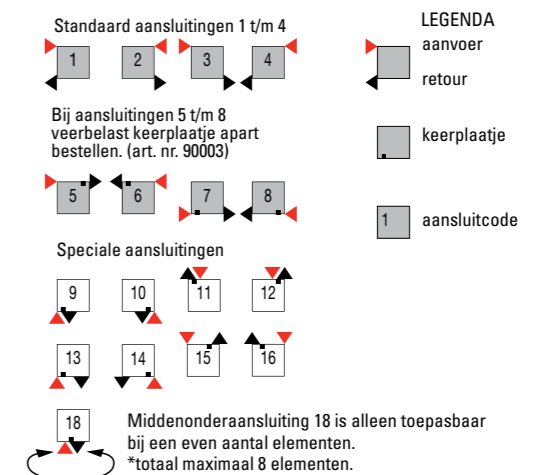

DRL OSCAR/OSCAR XTREME

DRL OSCAR XTREME 1046 mm - 2046 mm hoog  
DRL OSCAR XTREME DE LUXE Inclusief zijbekleding

3/4" euroconus binnendraad aansluitkoppelingen en keerplaatje zijn bij de compactaansluiting reeds gemonteerd, aansluiten met 1/2" radiatorkraan en voetventiel (zonder staartstuk).  
Oscar compactaansluiting (speciale bestelling, max. levertijd 2 weken)