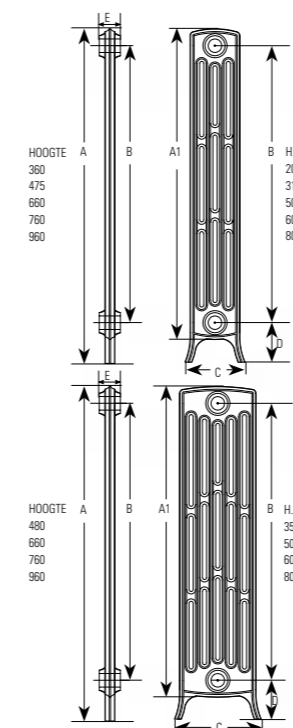

DRL COLONNINE 4 KOLOMS											
Model	Type	A (mm)	A1 (mm)	B (mm)	C (mm)	D (mm)	E (mm)	Kg	Liter	Afgifte in Watt 90/70/20 per element	Afgifte in Watt 75/65/2 per element
COLONNINE	4/360 middenlid	295	200	144	112	60	2,4	0,60	57	46	
COLONNINE	4/360 eindlid	360		200	144	112	60	2,5	0,60	57	46
COLONNINE	4/475 middenlid	415	315	144	112	60	3,5	0,70	76	62	
COLONNINE	4/475 eindlid	475		315	144	112	60	4,0	0,70	76	62
COLONNINE	4/660 middenlid	600	500	144	112	60	5,4	0,85	114	93	
COLONNINE	4/660 eindlid	660		500	144	112	60	5,8	0,85	114	93
COLONNINE	4/760 middenlid	700	600	144	112	60	6,38	0,97	127	103	
COLONNINE	4/760 eindlid	760		600	144	112	60	6,78	0,97	127	103
COLONNINE	4/960 middenlid	899	800	144	112	60	7,72	1,10	163	132	
COLONNINE	4/960 eindlid	960		800	144	112	60	8,12	1,10	163	132

DRL COLONNINE 6 KOLOMS											
Model	Type	A (mm)	A1 (mm)	B (mm)	C (mm)	D (mm)	E (mm)	Kg	Liter	Afgifte in Watt 90/70/20 per element	Afgifte in Watt 75/65/2 per element
COLONNINE	6/480 middenlid	425	350	223	104	60	6,06	0,85	116	94	
COLONNINE	6/480 eindlid	480		350	223	104	60	6,48	0,85	116	94
COLONNINE	6/660 middenlid	600	500	223	104	60	7,92	1,20	158	128	
COLONNINE	6/660 eindlid	660		500	223	104	60	8,32	1,20	158	128
COLONNINE	6/760 middenlid	700	600	223	104	60	9,5	1,4	193	151	
COLONNINE	6/760 eindlid	760		600	223	104	60	9,7	1,4	193	151
COLONNINE	6/960 middenlid	899	800	223	104	60	13	1,6	253	197	
COLONNINE	6/960 eindlid	960		800	223	104	60	13,4	1,6	253	197

Standaard aansluitingen 1 t/m 8

Bij aansluitingen 5 t/m 8 siliconen stop gelijktijdig met radiator bestellen. (art.nr. 900578, €10,-)
Deze moet fabrieksmatig worden voormonteerd!

1. **LEGENDA**
2. aanvoer
   - retour
   - keerplaatje
   - aansluitcode