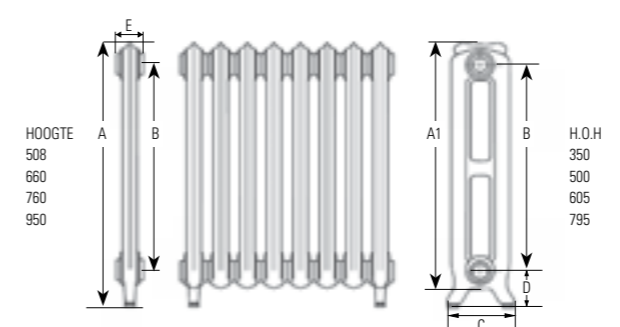

Gracieus gietijzer

De DRL DECORATO is rijkelijk gedecoreerd. Deze radiator heeft altijd 2 kolommen en is voorzien van een traditioneel bloemmotief. Wij kunnen deze gedecoreerde gietijzeren radiatoren leveren in 4 hoogtematen. Op een DRL DECORATO past een nostalgische kranenset zoals de stoere DRL DECO set uit brons met klassiek houten handvat perfect. Maar de handbediende, bronzen DRL FLEUR, staat minstens zo fantastisch. Zoekt u het meer 'state of the art', dan kunnen wij u onze handbediende of thermostatisch geregelde kranenset, DRL CLASSICO, in Messing, Goud, Chroom, Messing Antiek en Messing Antiek Decor warm aanbevelen.

de kunst van decoratief