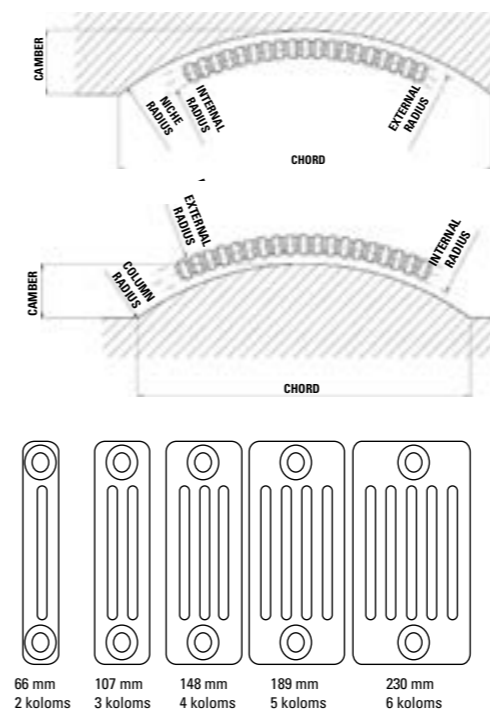

DRL MULTICOLOM CIRCLE

Standaard aansluitingen 1 t/m 4

Bij aansluitingen 5 t/m 8 veerbelast keerplaatje gelijktijdig met radiator bestellen. (art.nr. 903041)

Speciale aansluitingen

Middenonderaansluiting 18, 22 en 23 is alleen toepasbaar bij een even aantal elementen

Speciale aansluitingen Completo M30 x 1,5 mm met ingebouwd voorinstelbaar thermostatisch regelventiel (20 t/m 23). Alle aansluitingen zijn uitgevoerd in 1/2" binnendraad

LEGENDA
aanvoer
retour

veerbelast keerplaatje

1 aansluitcode