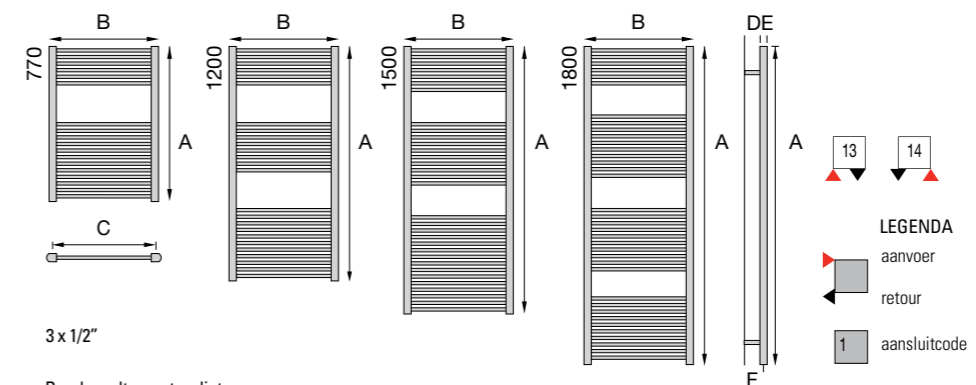

DRL TEKNO RECHT

- B = breedtemaat radiator
- C = hoh afstand van de aansluitingen (zie tabel prijslijst)
- D = de afstand tussen de radiator en de wand is 45 mm
- E = de dieptemaat van de verticale collector is 30 mm
- F = de afstand tussen hart aansluiting en de wand is 60 mm