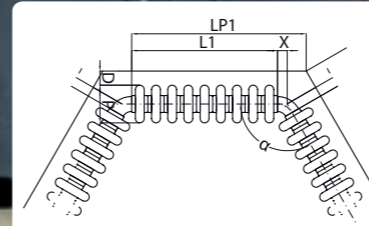

DRL MULTICOLOM CORNER

Het model DRL MULTICOLOM CORNER is een stalen meerkoloms ronde buis-radiator. De DRL MULTICOLOM CORNER radiator heeft talloze maat- en aansluitmogelijkheden en is geschikt voor horizontale en verticale toepassing. Hij is toepasbaar in combinatie met de meest voorkomende leidingsituaties.

- **Hoogte:** 207, 300, 400, 500, 750, 900, 1000, 1200, 1500, 1800, 2000, 2200 en 2500 mm.
- **Breedte:** ledere gewenste breedtemaat vanaf 162 t/m 3244 mm, telkens met 46 mm oplopend.
- **Diepte:** 2, 3, 4, 5 en 6 kolommen.
- **Aansluiting:** Standaard met 4 zijdige 1/2" aansluiting (links of rechts). Bij aansluiting 5 t/m 8 veerbelast keerplaatje gelijktijdig met radiator bestellen (art.nr. 903041). Voor aansluitingen met code 9 t/m 16 geldt een meerprijs, aansluitingen h.o.h. 50 mm 1/2" binnendraad.
- **Kleur:** Standaard RAL 9010 of RAL 9016. Pergamon, diverse metaal- en alle RAL-kleuren tegen een meerprijs.
- **Levertijd:** Maximaal 30 werkdagen na goedkeuring technische specificatie en maatschets.
- **Garantie:** 5 jaar fabrieksgarantie Afgifte in Watt volgens EN 442, afgeperst op 10,5 bar. Max. werkdruk van 8 bar bij 95°C.
- **Prijs:** Op aanvraag

MULTICOLOM CORNER
De perfecte oplossing voor plaatsing in erkers.