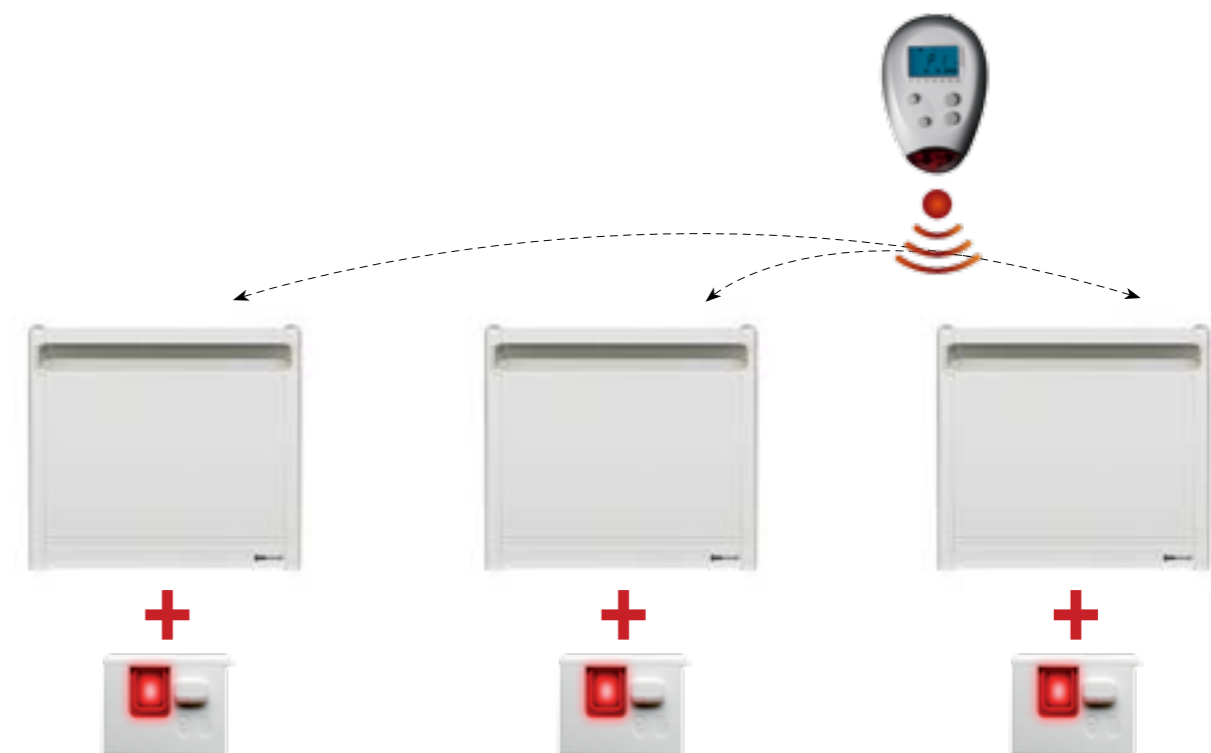

DRL E-COMFORT STYLO