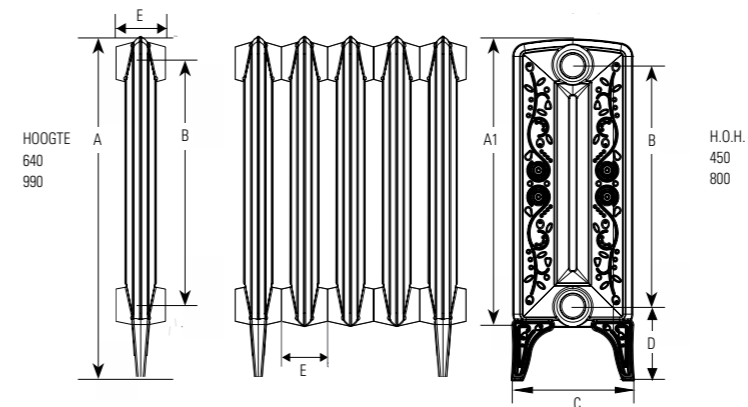

LEGENDA

- aanvoer
- retour
- aansluitcode
- voorgemonteerde siliconen stop

Bij aansluitingen 5 t/m 8 siliconen stop apart bestellen. (art.nr. 900578, €10,-) Deze moet fabrieksmatig worden voorgemonteerd!

DRL CAMBRIDGE 2 KOLOMS

Model	Type	A (mm)	A1 (mm)	B (mm)	C (mm)	D (mm)	E (mm)	Kg	Liter	Afgifte in Watt 90/70/20	Afgifte in Watt 75/65/20
Cambridge	2/640 middenlid	540	450	225	134	86	86	11,4	1,3	141	110
Cambridge	2/640 eindlid	640	450	225	134	86	86	13,2	1,3	141	110
Cambridge	2/990 middenlid	890	800	220	134	86	86	16,3	4,3	251	196
Cambridge	2/990 eindlid	990	800	220	134	86	86	17,5	4,3	251	196