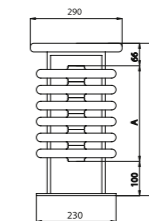

zijaanzicht