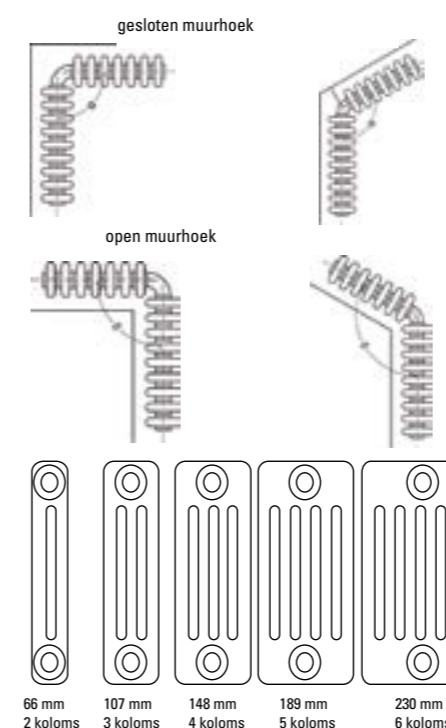

DRL MULTICOLOM CORNER

Standaard aansluitingen 1 t/m 4

Bij aansluitingen 5 t/m 8 veerbelast keerplaatje gelijktijdig met radiator bestellen. (art.nr. 903041)

Speciale aansluitingen

Speciale aansluitingen Completo M30 x 1,5 mm met ingebouwd voorinstelbaar thermostatisch regelventiel (20 en 21). Alle aansluitingen zijn uitgevoerd in 1/2" binnendraad

1. **LEGENDA**
2. aanvoer
   - retour
   - veerbelast keerplaatje
   - aansluitcode

- 66 mm 2 koloms
- 107 mm 3 koloms
- 148 mm 4 koloms
- 189 mm 5 koloms
- 230 mm 6 koloms