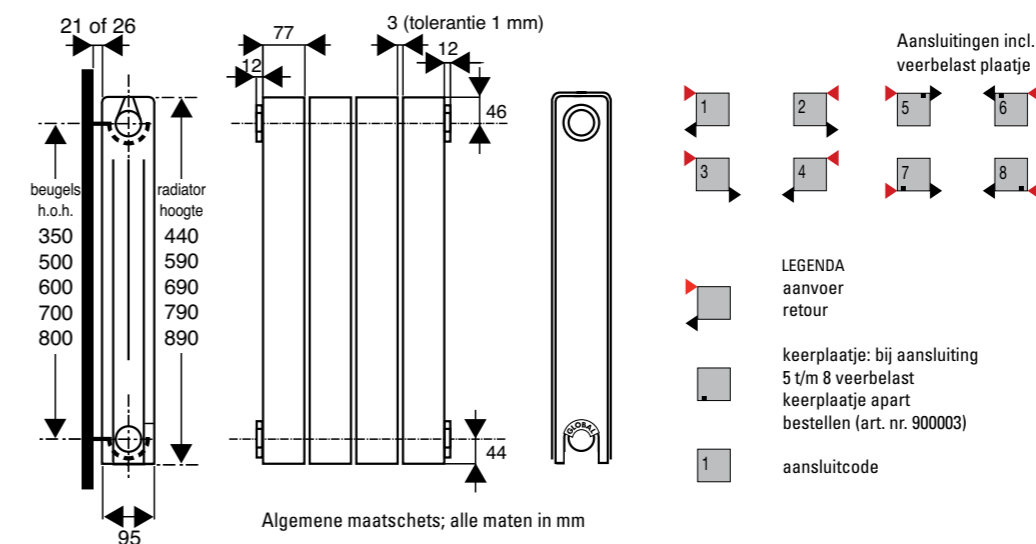

## DRL VIP/VIP XTREME DE LUXE

Zie DRL Prijzlijst 2015 pagina 91

**DRL VIP XTREME**  
440 mm - 890 mm hoog

**DRL VIP XTREME DE LUXE**  
losse set zijbekleding

DRL OSCAR handdoekbeugel in chroom en rvs voor 4 tot 11 elementen.  
DRL OSCAR handdoek/kledinghaak in chroom. Afmeting: 3 of 5 cm.