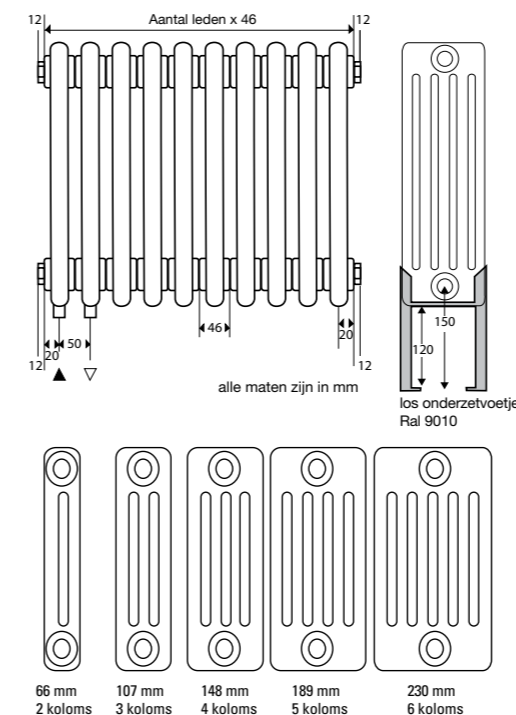

de kunst van maatwerk

DRL MULTICOLOM

1. LEGENDA
2. aanvoer
   - retour
   - veerbelast keerplaatje
   - aansluitcode

Speciale aansluitingen Completo M30 x 1,5 mm met ingebouwd voorinstelbaar thermostatisch regelventiel (20 t/m 23). Alle aansluitingen zijn uitgevoerd in 1/2" binnendraad