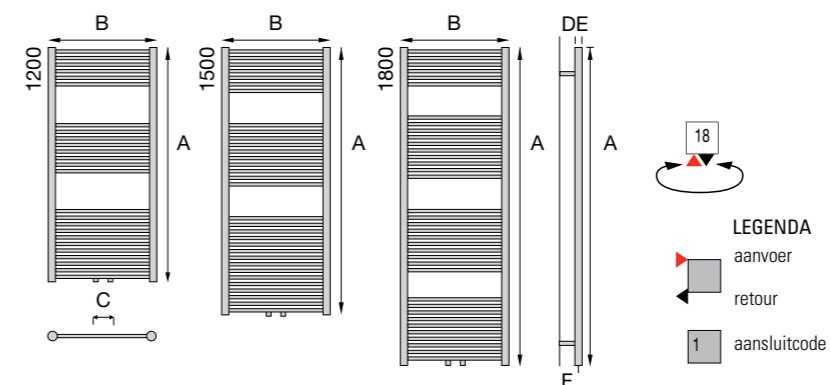

DRL ELEGANCERVS RECHT COMPACT 50MM

B = breedtemaat radiator 500 of 600 mm
C = de afstand tussen de aansluitingen h.o.h. 50 mm
D = de afstand tussen de radiator en de wand is 40-65 mm
E = de dieptemaat van de verticale collector is 38 mm
F = de afstand tussen hart aansluiting en de wand is 59-84 mm