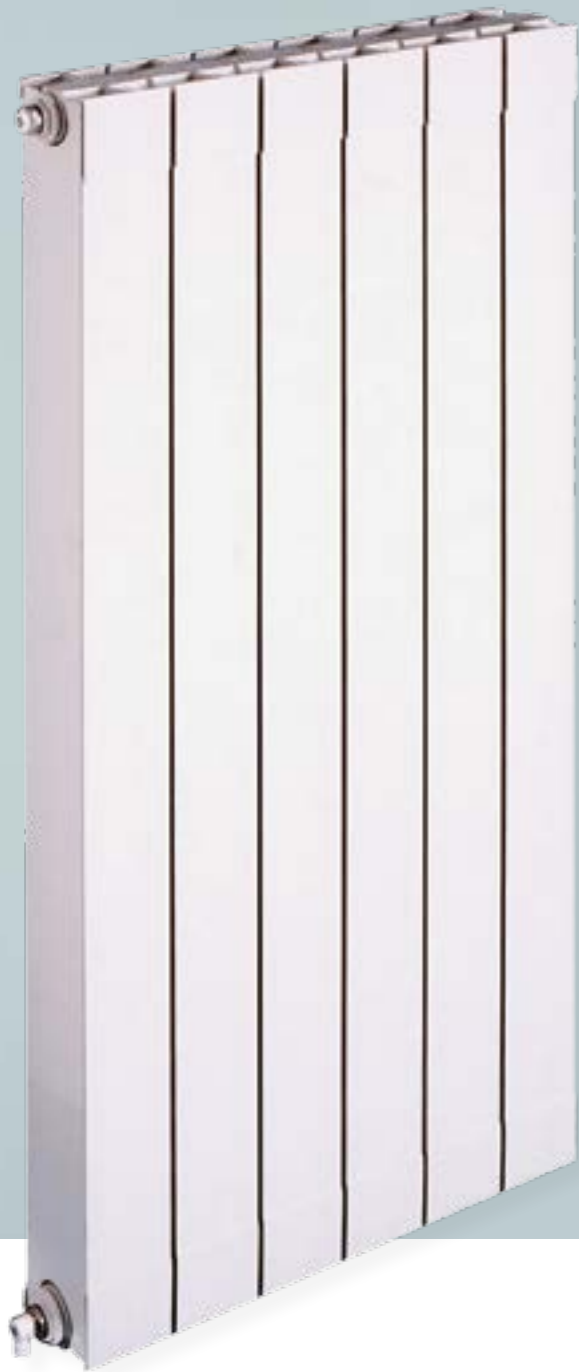

DRL OSCAR/OSCARDE LUXE XTREME