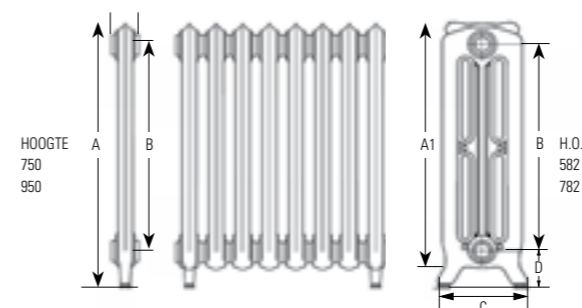

DRL FLORÉAL 3 KOLOMS											
Model	Type	A (mm)	A1 (mm)	B (mm)	C (mm)	D (mm)	E	Kg	Liter	Afgifte in Watt 90/70/20	Afgifte in Watt 75/65/20
Floréal	3/750 middenlid		690	582	250	107	78	11,0	2,3	173	138
Floréal	3/750 eindlid	750		582	250	107	78	12,5	2,3	173	138
Floréal	3/950 middenlid		890	782	250	107	78	13,9	2,8	228	182
Floréal	3/950 eindlid	950		782	250	107	78	15,4	2,8	228	182

Standaard aansluitingen 1 t/m 4

LEGENDA

- aanvoer
- retour
- aansluitcode
- voorgemonteerde siliconen stop

Bij aansluitingen 5 t/m 8 siliconen stop apart bestellen. (art.nr. 900578, €10,-) Deze moet fabrieksmatig worden voorgemonteerd!