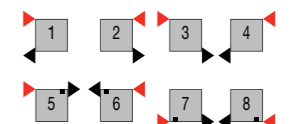

Model	Type	A (mm)	A1 (mm)	B (mm)	C (mm)	D (mm)	E	Kg	Liter	Afgifte in Watt 90/70/20	Afgifte in Watt 75/65/20
Westminster 2/410 middenlid		340	270	218	114	50	4,9	0,85	90	70	
Westminster 2/410 middenlid	410		270	218	114	50	5,4	0,85	90	70	
Westminster 2/610 middenlid		540	470	218	114	50	7,2	1,16	138	108	
Westminster 2/610 middenlid	610		470	218	114	50	7,7	1,16	138	108	

Standaard aansluitingen 1 t/m 4