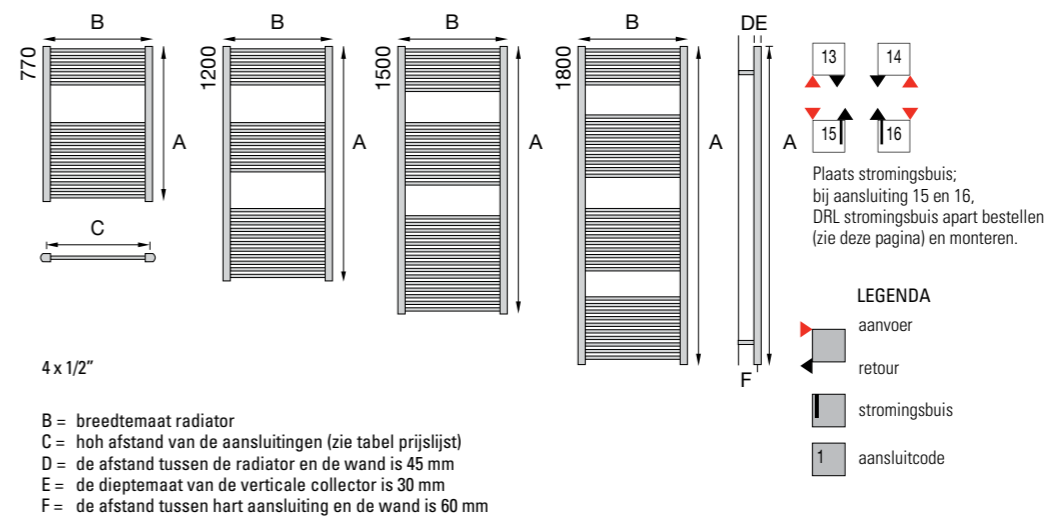

DRL TEKNOPROJECT RECHT