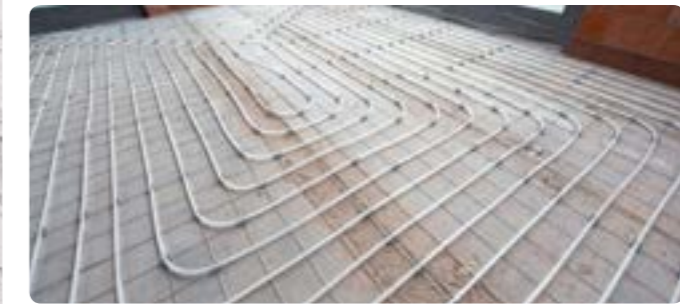

Meer meters in minder tijd

Het innovatief monteren van vloerverwarming

Vloerverwarmingsbuizen op krimpnetten (op een steenachtige ondergrond) monteren gaat voortaan snel en gemakkelijk. Dankzij het revolutionaire montagesysteem dat klikt met de vakman: het Smartclipsysteem. SmartClip is ergonomisch: de monteur hoeft niet meer te knielen en te bukken. Bovendien is het economisch: lage instapkosten en veel meters meer in dezelfde tijd! Ook technisch is SmartClip een perfect systeem dat zijn weerga niet kent.

Kijk voor een korte instructiefilm en gebruiksinstructie op www.smartclip.nl

smartclip
floor heating fixing system

DRL SMARTCLIP

Zie DRL Prijslijst 2015 pagina 152

Ergonomisch

Iedere vakman kent het probleem: vloerverwarmingsbuis monteren op krimpnetten is een aanslag op je lijf. Werken met de bindmachine, tie-wraps bevestigen en buis plaatsen: het is constant buigen, bukken en knielen. Gelukkig is dat nu verleden tijd. Met de SmartClip kan elke vakman de clips en de buis monteren, terwijl hij staat. In deze natuurlijke houding worden knieën en rug ontzien. Bovendien hoeft het lichaam minder inspanningen te leveren. Dat verschil voel je aan het einde van de dag! Ook op de langere termijn biedt de SmartClip gezonde vooruitzichten: minder ziekteverzuim en meer werkplezier.

Snel en makkelijk monteren. Dat scheelt!

Economisch

Wat goed is voor de vakman, is goed voor het bedrijf. Met de SmartClip werkt de monteur niet alleen gezonder, maar vooral ook veel sneller. Deze tijdsbesparing, meer meters in minder tijd, resulteert in een forse kostenbesparing en levert u daardoor direct meer winst op.

De aanschaf van het Smartclipsysteem is een zeer bescheiden investering die u zo hebt terugverdiend. Daarna kunt u lang profiteren van de efficiencywinst. De SmartClip kan namelijk overal worden ingezet, doordat het een mechanisch systeem is. Het systeem is ook nog eens onderhoudsvrij. Kortom, tel uit uw winst!

Meer meters in minder tijd. Dat verdient!

Technisch

Het innovatieve Smartclipsysteem is uniek! Er is geen systeem dat zó eenvoudig is in het gebruik. De SmartClip is overal toe te passen, het heeft geen elektrische componenten. Voor alle gangbare buisformaten en krimpnetdiameters zijn passende SmartClips leverbaar. Bij de Smarttool wordt standaard een Smartclipmodule (grijs) geleverd voor een krimpnet van 3 mm en een buismaat van 16/18mm. Voor andere maten zijn passende Smartclipmodules leverbaar. Bovendien is het een hoogwaardig systeem dat in alle opzichten betrouwbaar is. De clips kunnen de buis niet beschadigen. Met één klik zit de bevestiging vast. De clips zijn niet vatbaar voor corrosie, dus de bevestiging is en blijft safe. Nadat de buis zelf in de SmartClip geklikt is klemt de clip zich nog vaster op het krimpnet.

Een bevestiging die safe is en blijft. Dat is kwaliteit!