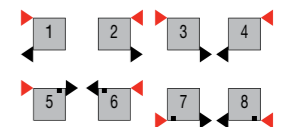

DRL FLAMBOYANT											
Model	Type	A (mm)	A1 (mm)	B (mm)	C (mm)	D (mm)	E (mm)	Kg	Liter	Afgifte in Watt 90/70/20	Afgifte in Watt 65/20
Flamboyant 3/468 middenlid		420	300	225	107	78	8,5	2,3	125	100	
Flamboyant 3/468 eindlid		468	300	225	107	78	10,0	2,3	125	100	

Standaard aansluitingen 1 t/m 4