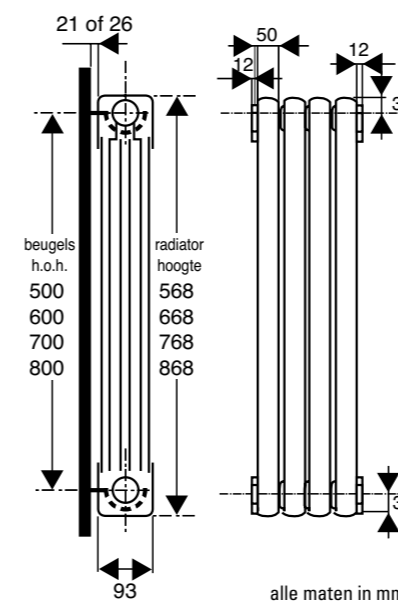

### DRL EKOS

568 mm - 868 mm hoog