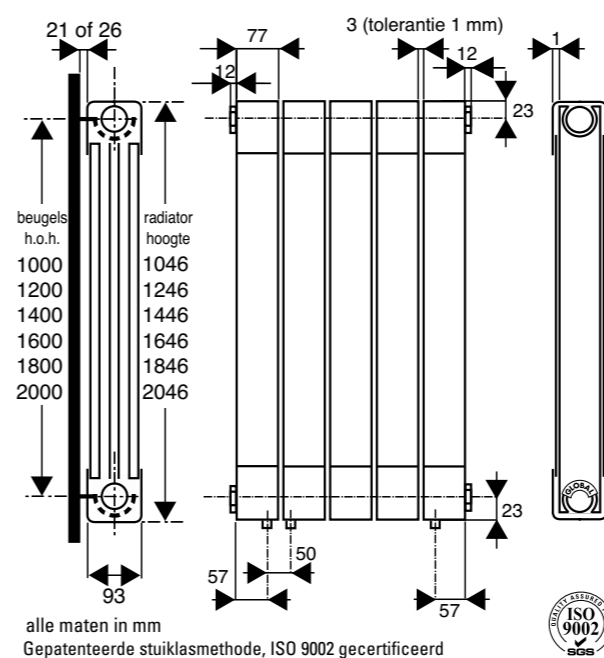

DRL OSCAR/OSCAR XTREME

DRL OSCAR XTREME 1046 mm - 2046 mm hoog  
DRL OSCAR XTREME DE LUXE Inclusief zijbekleding

3/4" euroconus binnendraad aansluitkoppelingen en keerplaatje zijn bij de compactaansluiting reeds gemonteerd, aansluiten met 1/2" radiatorkraan en voetventiel (zonder staartstuk).  
Oscar compactaansluiting (speciale bestelling, max. levertijd 2 weken)