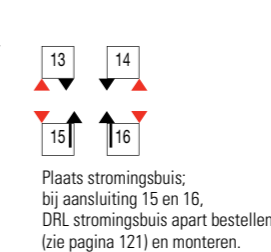

DRL ELEGANCERVS RECHT

LEGENDA

- aanvoer
- retour
- stromingsbuis
- aansluitcode

- B = breedtemaat radiator 500 of 600 mm
- C = hoh afstand van de aansluitingen 462 of 562 mm
- D = de afstand tussen de radiator en de wand is 40-65 mm
- E = de dieptemaat van de verticale collector is 38 mm
- F = de afstand tussen hart aansluiting en de wand is 59-84 mm