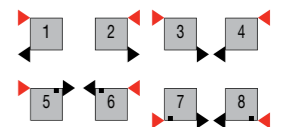

Standaard aansluitingen 1 t/m 4

LEGENDA