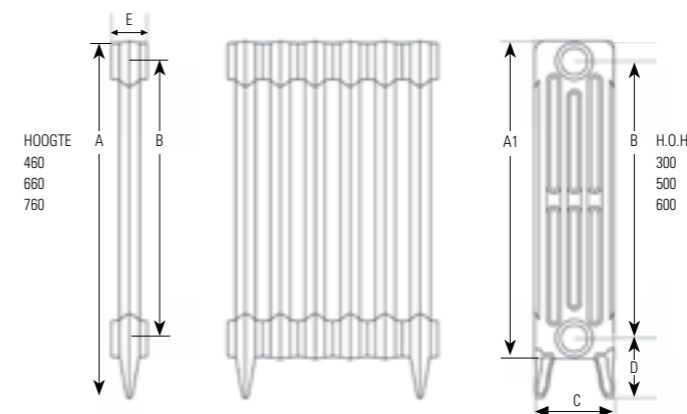

DRL VICTORY 4 KOLOMS											
Model	Type	A (mm)	A1 (mm)	B (mm)	C (mm)	D (mm)	E (mm)	Kg	Liter	Afgifte in Watt 90/70/20	Afgifte in Watt 75/65/20
Victory	4/460 middenlid		382	300	143	115	60	3,1	0,5	80	66
Victory	4/460 eindlid	460		300	143	115	60	3,6	0,5	80	66
Victory	4/660 middenlid		582	500	143	115	60	4,3	0,85	116	95
Victory	4/660 eindlid	660		500	143	115	60	4,7	0,85	116	95
Victory	4/760 middenlid		682	600	143	115	60	5,2	0,93	134	109
Victory	4/760 eindlid	760		600	143	115	60	5,6	0,93	134	109

Standaard aansluitingen 1 t/m 8

Bij aansluitingen 5 t/m 8
siliconen stop apart bestellen.
(art.nr. 900578, €10,-)
Deze moet fabrieksmatig
worden voorgeassembleerd!

1. LEGENDA
2. aanvoer
   - retour
   - keerplaatje
   - aansluitcode