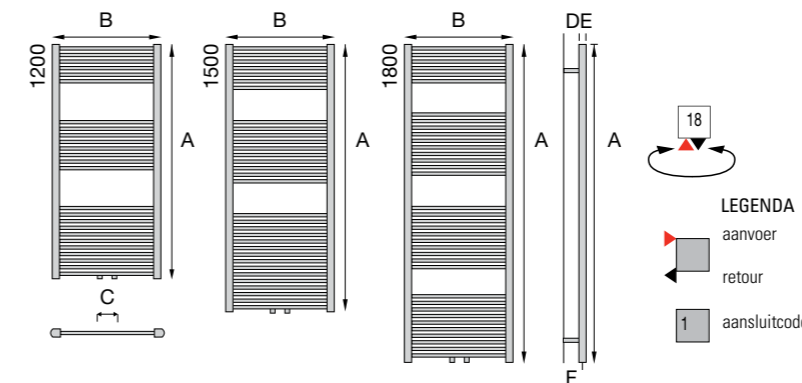

DRL TEKNO RECHT COMPACT 50MM

- B = breedtemaat radiator
- C = de afstand tussen de aansluitingen h.o.h. 50 mm
- D = de afstand tussen de radiator en de wand is 45 mm
- E = de dieptemaat van de verticale collector is 30 mm
- F = de afstand tussen hart aansluiting en de wand is 60 mm