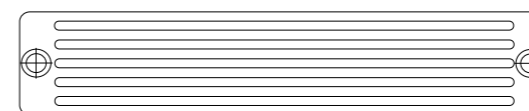

bovenaanzicht

Standaard aansluitingen 13 en 14

LEGENDA
aanvoer
retour

aansluitcode