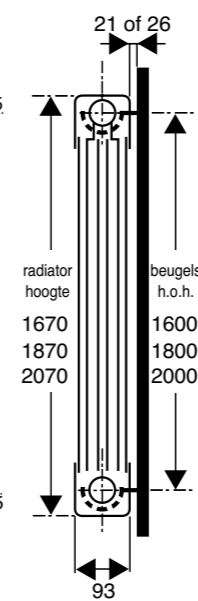

DRL EKOSPLUS

1670 mm - 2070 mm

Standaard aansluitingen 1 t/m 8

Bij aansluitingen 5 t/m 8
veerbelast keerplaatje apart
bestellen (artnr. 900003)

LEGENDA

- aanvoer
- retour
- keerplaatje
- aansluitcode