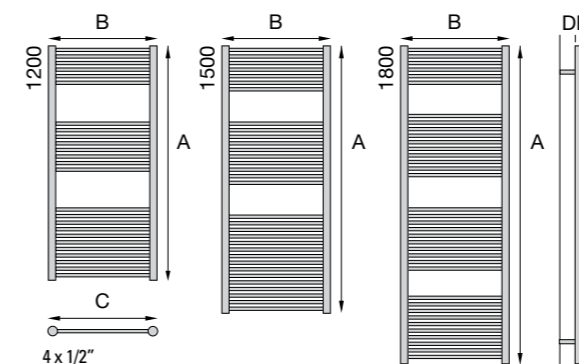

DRL ELEGANCERVS RECHT

LEGENDA

- aanvoer
- retour
- stromingsbuis
- aansluitcode

- B = breedtemaat radiator 500 of 600 mm
- C = hoh afstand van de aansluitingen 462 of 562 mm
- D = de afstand tussen de radiator en de wand is 40-65 mm
- E = de dieptemaat van de verticale collector is 38 mm
- F = de afstand tussen hart aansluiting en de wand is 59-84 mm