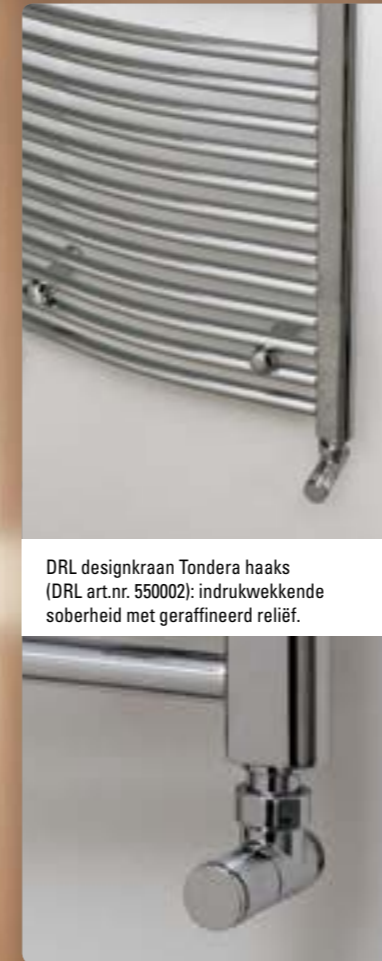

DRLTEKNOGEBOGEN CHROOM

Het model DRL TEKNO GEBOGEN CHROOM is in 11 modellen leverbaar. Er zijn 4 hoogte- en 3 breedtematen. Het aantal ronde buizen per radiator is respectievelijk 18, 27, 35 of 41. De diameter van deze buizen is $\varnothing$ 19 mm. De DRL TEKNO GEBOGEN CHROOM is geschikt voor verticale toepassing.

- **Hoogte:** 770, 1200, 1500, 1800 mm
- **Breedte:** 450, 500 en 600 mm
- **Aansluiting:** Onderzijde 2 x 1/2" binnendraad, bovenzijde 2 x 1/2" binnendraad voor montage van een ontlufter en een blindstop. De DRL TEKNO GEBOGEN CHROOM wordt compleet geleverd met bevestigingsmateriaal voor wandmontage, ontlufter en een blindstop. Het bevestigingsmateriaal is uitgevoerd in chroom.
- **Bovenaansluiting:** Voor aansluiting aan de bovenzijde is een stromingsbuis leverbaar (zie Catalogus pagina 121 en Prijslijst pagina 150); deze dient men in de retourzijde te monteren.
- **Kleur:** Chroom.
- **Elektrisch:** Optioneel zijn de DRL Tekno radiatoren in combinatie met DRL E-COMFORT, elektrische radiatorregelingen ook als elektrische uitvoering leverbaar.
- **Levertijd:** Mits op voorraad, maximaal 10 werkdagen.
- **Garantie:** 5 jaar fabrieksgarantie op chroom.
  10 jaar fabrieksgarantie op lekdichtheid.

DRL designkraan Tondera haaks (DRL art.nr. 550002): indrukwekkende soberheid met geraffineerd reliëf.