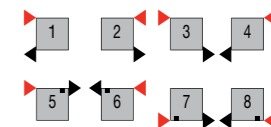

DRL FLORÉAL 3 KOLOMS											
Model	Type	A (mm)	A1 (mm)	B (mm)	C (mm)	D (mm)	E	Kg	Liter	Afgifte in Watt 90/70/20	Afgifte in Watt 75/65/20
Floréal	3/750 middenlid		690	582	250	107	78	11,0	2,3	173	138
Floréal	3/750 eindlid	750		582	250	107	78	12,5	2,3	173	138
Floréal	3/950 middenlid		890	782	250	107	78	13,9	2,8	228	182
Floréal	3/950 eindlid	950		782	250	107	78	15,4	2,8	228	182

Standaard aansluitingen 1 t/m 4