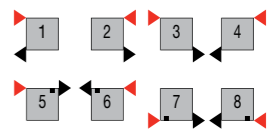

Standaard aansluitingen 1 t/m 4