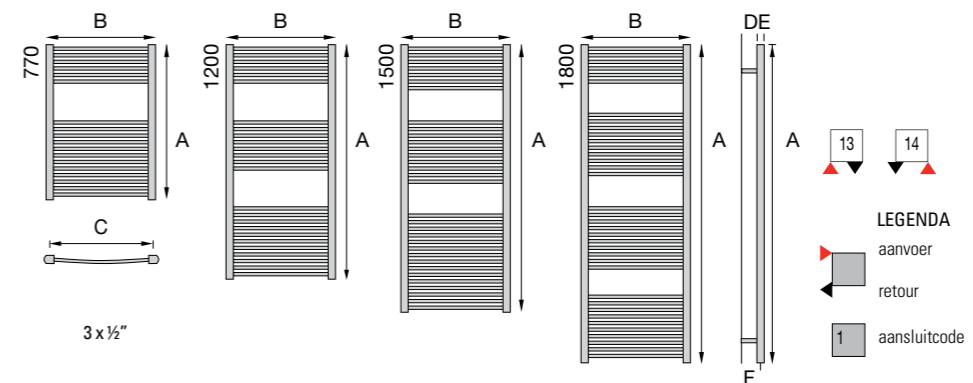

DRL TEKNOGEBOGEN

- B = breedtemaat radiator
- C = hoh afstand van de aansluitingen (zie tabel prijslijst)
- D = de afstand tussen de radiator en de wand is 47 mm
- E = de dieptemaat van de verticale collector is 30 mm
- F = de afstand tussen hart aansluiting en de wand is 67mm