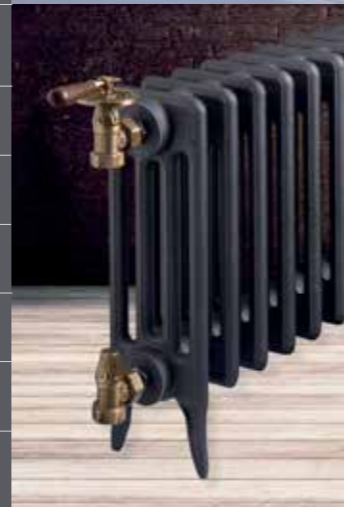

# DRL PRODUCTS CATALOGUS

DRL <b>INLEIDING</b> DRL PRODUCTS BV	04
DRL <b>SNELSELECT</b> snel en eenvoudig de juiste radiator selecteren via internet	05
<b>CORDIVARI DESIGN®</b>	06.73
DRL <b>VIP/VIP DE LUXE</b> horizontale aluminium radiator	74.75
DRL <b>VIP XTREME</b> corrosievrije horizontale aluminium radiator	76.77
DRL <b>OSCAR/OSCAR DE LUXE</b> verticale aluminium radiator	78.79
DRL <b>OSCAR XTREME</b> corrosievrije verticale aluminium radiator	80.81
DRL <b>EKOS/EKOS PLUS</b> horizontale/verticale aluminium radiator	82.83
DRL <b>MULTICOLOM</b> horizontale/ verticale stalen meerkoloms radiator	84.85
DRL <b>MULTICOLOM</b> Corner	86.87
DRL <b>MULTICOLOM</b> Circle	88.89
DRL <b>MULTICOLOM</b> Comfort	90.91
DRL <b>INDUSTRIAL</b> stalen ribbenbuis radiator	92.93
DRL <b>ROYALE</b> gietijzeren radiator	94.95
DRL <b>COLONNINE</b> gietijzeren radiator	96.97
DRL <b>VICTORY</b> gietijzeren radiator	98.99
DRL <b>DECORATO</b> gietijzeren radiator	100.101
DRL <b>FLORÉAL</b> gietijzeren radiator	102.103
DRL <b>RUSTICO</b> gietijzeren radiator	104.105
DRL <b>OXFORD</b> gietijzeren radiator	106.107
DRL <b>CAMBRIDGE</b> gietijzeren radiator	108.109
DRL <b>WESTMINSTER</b> gietijzeren radiator	110.111
DRL <b>FLAMBOYANT</b> gietijzeren radiator	112.113
DRL <b>KRANENSETS</b> kranige kranensets	114
DRL <b>DECO</b> authentieke kranensets	115
DRL <b>FLEUR</b> fleurige kranensets	116
DRL <b>CLASSICO THERMOSTATIC</b> thermostatische kranensets	117