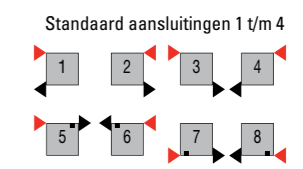

1. Standaard aansluitingen 1 t/m 4
2. 1 aanvoer
   - 2 retour
   - 3 aansluitcode
   - 4 voorgemonteerde siliconen stop

Bij aansluitingen 5 t/m 8 siliconen stop apart bestellen. (art.nr. 900578, €10,-) Deze moet fabrieksmatig worden voorgemonteerd!