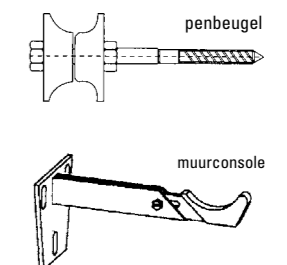

Speciale aansluitingen Completo M30 x 1,5 mm met ingebouwd voorinstelbaar thermostatisch regelventiel (20 t/m 23). Alle aansluitingen zijn uitgevoerd in 1/2" binnendraad