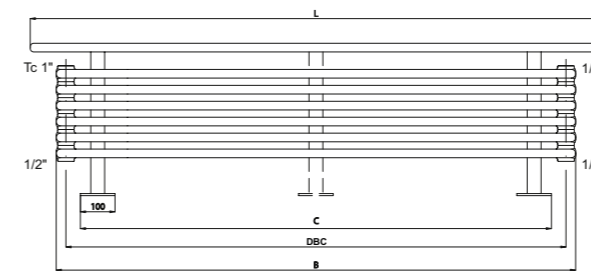

DRL MULTICOLOMCOMFORT

vooraanzicht

Standaard aansluitingen 13 en 14

LEGENDA
aanvoer
retour

aansluitcode