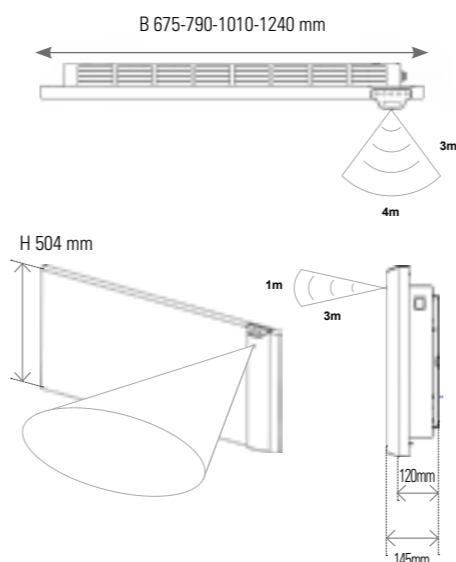

DRL E-COMFORT KLIMA

De E-Comfort Klima is een moderne, gladde en energiezuinige elektrische radiator en maakt deel uit van een 5-tal wandmodellen die in elk interieur toepasbaar zijn. Deze radiatoren zijn stekkerklaar, eenvoudig te installeren en te programmeren.

De radiatoren zijn voorzien van een in/uitschakelbare bewegings-sensor, een open raam sensor en een weekprogramma waarmee de radiator automatisch in- of uitgeschakeld kan worden. Tevens is op het display de mogelijkheid aanwezig om het verbruik per dag of week af te lezen. Model 750B is voorzien van een fraaie voorgemonteerde design handdoekbeugel.

Hoogte : 504 mm
Breedte: 675mm, 790mm, 1010mm, 1240mm
Afgifte: 750W, 1000W, 1500W, 2000W
Aansluiting: 230 volt.
Kleur: RAL 9010
Levertijd: uit voorraad leverbaar.
Garantie: 5 jaar fabrieksgarantie op lak.
CE 2 jaar fabrieksgarantie op de elektronische componenten.
EN-60335 Lengtesnoer 1 meter, deze wordt zonder stekker geleverd.

1. Open raam-sensor
De radiator schakelt automatisch naar stand-by wanneer er een raam openstaat.

2. Bewegingssensor
De radiator is uitgerust met een infrarood detectiesensor. Wanneer u in de ruimte bent, schakelt hij in op de gewenste temperatuur. Verlaat u de kamer, dan daalt de temperatuur.

3. Weekprogramma
De radiator beschikt over drie instelbare weekprogramma's waarmee u het verbruik minimaliseert en het comfort optimaliseert.

4. Verbruiksdisplay
Het verbruiksdisplay houdt alles onder controle en zorgt dat de radiator zoveel mogelijk energie bespaart.

WAT VERBRIJKT DE DRL E-COMFORT KLIMA NU EIGENLIJK?

Bij veel andere elektrische apparaten is het vaak moeilijk deze vraag te beantwoorden. Maar met de DRL E-COMFORT KLIMA weet u altijd exact wat u aan energie verbruikt. Door een simpele druk op de knop heeft u alle informatie in no time binnen handbereik. Op die manier kunt u op ieder ogenblik achterhalen hoeveel elektriciteit er is geconsumeerd in de laatste 24 uur, of in de afgelopen week.

ENERGIEBESPARING

In de DRL E-COMFORT KLIMA zijn verschillende technieken geïntegreerd die uw energieconsumptie minimaliseren:

- Drie makkelijke en praktisch instelbare weekprogramma's die passen bij uw leefstijl: een programma voor particulier gebruik, een programma voor kantoren en een programma voor weekendgebruik.
- Een bewegingssensor die de radiator afstemt op uw persoonlijke leefpatroon. Zodra de kamer leeg is, daalt de temperatuur.
- Een energiebesparende veiligheidsfunctie die de radiator op stand-by zet wanneer er bijvoorbeeld een raam of deur openstaat. Dit voorkomt warmteverspilling.
- Een verbruiksdisplay waarop u kunt zien of de door u ingestelde temperatuur wellicht te veel elektriciteit kost.