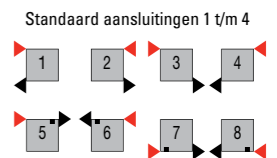

1. LEGENDA
2. aanvoer
   - retour
   - aansluitcode
   - voorgemonteerde siliconen stop

Bij aansluitingen 5 t/m 8 siliconen stop apart bestellen. (art.nr. 900578, €10,-) Deze moet fabrieksmatig worden voorgemonteerd!