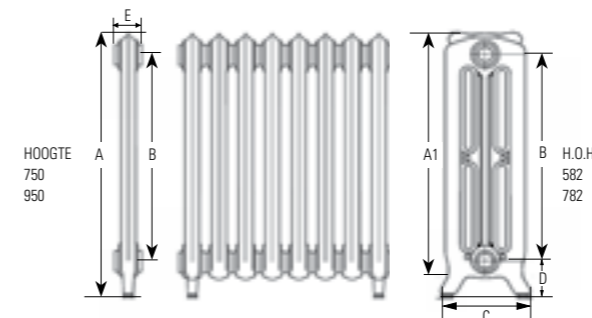

de kunst van rustiek

DRL RUSTICO 3 KOLOMS											
Model	Type	A (mm)	A1 (mm)	B (mm)	C (mm)	D (mm)	E	Kg	Liter	Afgifte in Watt 90/70/20	Afgifte in Watt 75/65/20
Rustico	3/750 middenlid		690	582	250	107	78	11,0	2,3	173	138
Rustico	3/750 eindlid	750		582	250	107	78	12,5	2,3	173	138
Rustico	3/950 middenlid		890	782	250	107	78	13,9	2,8	228	182
Rustico	3/950 eindlid	950		782	250	107	78	15,4	2,8	228	182

1. LEGENDA
2. aanvoer
   - retour
   - aansluitcode
   - voorgemonteerde siliconen stop

Bij aansluitingen 5 t/m 8 siliconen stop apart bestellen. (art.nr. 900578, €10,-) Deze moet fabrieksmatig worden voorgemonteerd!