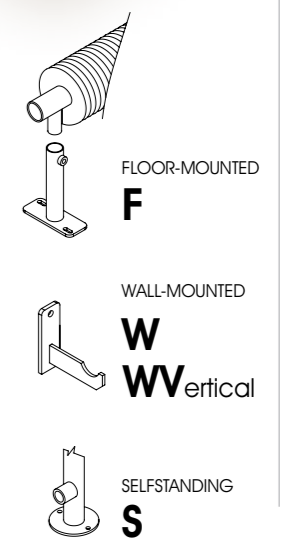

INDUSTRIAL RIBBENBUIS LENGTEMATEN, DIAMETERS EN KLEUREN

Standaard lengtematen: 500-1000-1500-2000-2500-3000-3500-4000-4500-5000-5500-6000mm. Standaard kleur RAL 9010 of RAL 9016.

Speciale tussenliggende lengtematen; standaard lengtematen oplopend per 100mm. Speciale RAL kleuren of DRL metaalkleuren mogelijk.

		STANDAARD UITVOERINGEN		
		FLOOR MOUNTED F	WALL MOUNTED W/WVvertical	SELF-STANDING S
STANDAARD TYPE'S	INDUSTRIAL T1	IND-1-F	IND-1-W/WV	IND-1-S
	INDUSTRIAL T2	IND-T2-F	IND-T2-W/WV	IND-T2-S
	INDUSTRIAL T3	IND-T3-F	IND-T3-W/WV	IND-T3-S
	INDUSTRIAL O2	IND-O2-F	IND-O2-W/WV	IND-O2-S
	INDUSTRIAL O3	IND-O3-F	IND-O3-W/WV	IND-O3-S