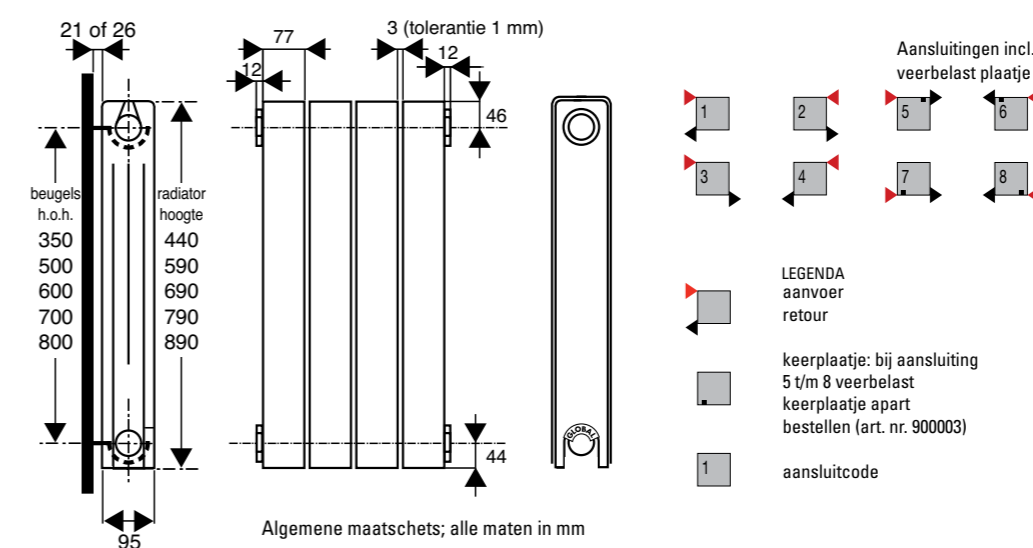

DRL VIP/VIPDE LUXE

Zie DRL Prijslijst 2015 pagina 90

de kunst van energiebesparing

DRL VIP

440 mm - 890 mm hoog

DRL VIPDE LUXE

losse set zijbekleding