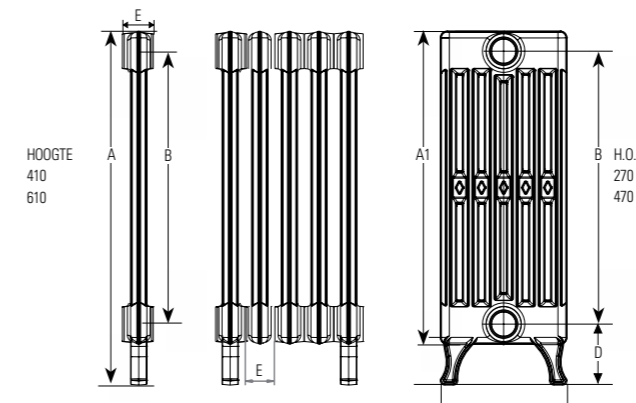

DRL WESTMINSTER 6 KOLOMS

Model	Type	A (mm)	A1 (mm)	B (mm)	C (mm)	D (mm)	E	Kg	Liter	Afgifte in Watt 90/70/20	Afgifte in Watt 75/65/20
Westminster 2/410 middenlid		340	270	218	114	50	4,9	0,85	90	70	
Westminster 2/410 middenlid	410		270	218	114	50	5,4	0,85	90	70	
Westminster 2/610 middenlid		540	470	218	114	50	7,2	1,16	138	108	
Westminster 2/610 middenlid	610		470	218	114	50	7,7	1,16	138	108	

Standaard aansluitingen 1 t/m 4

LEGENDA

- aanvoer
- retour
- aansluitcode
- voorgemonteerde siliconen stop

Bij aansluitingen 5 t/m 8 siliconen stop apart bestellen. (art.nr. 900578, €10,-) Deze moet fabrieksmatig worden voorgemonteerd!