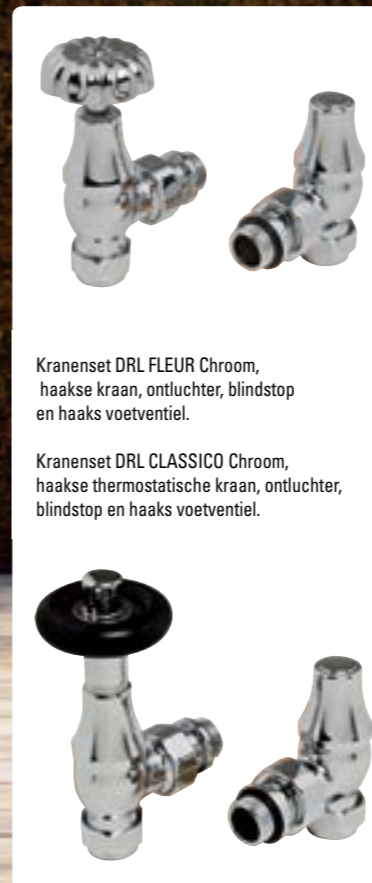

Kranenset DRL FLEUR Chrom, haakse kraan, ontlufter, blindstop en haaks voetventiel.

Kranenset DRL CLASSICO Chrom, haakse thermostatische kraan, ontlufter, blindstop en haaks voetventiel.

de kunst van extravagant