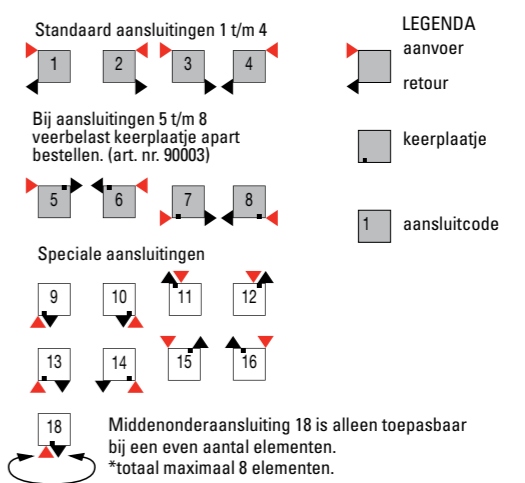

DRL OSCAR/OSCARDE LUXE

**DRL OSCAR**  
1046 mm - 2046 mm hoog

**DRL OSCARDE LUXE**  
Inclusief zijbekleding

3/4" euroconus binnendraad aansluitkoppelingen en keerplaatje zijn bij de compactaansluiting reeds gemonteerd, aansluiten met 1/2" radiatorkraan en voetventiel (zonder staartstuk).  
Oscar compactaansluiting (speciale bestelling, max. levertijd 2 weken)